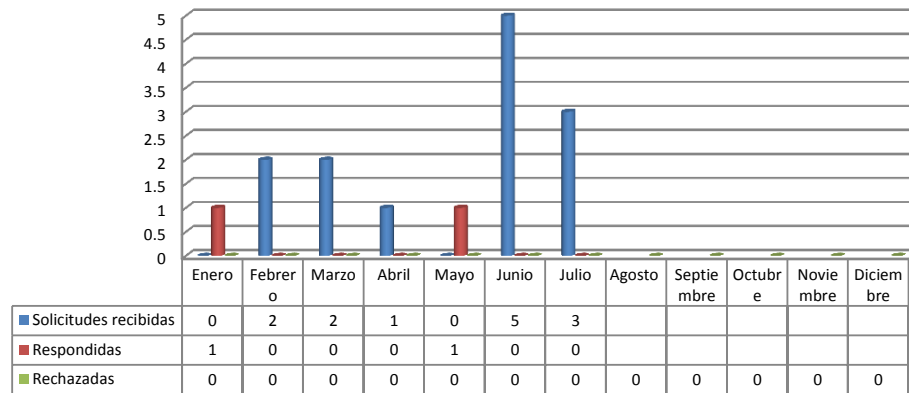

DIRECCIÓN GENERAL DE PUERTOS E INDUSTRIAS MARÍTIMAS AUXILIARES
SUBDIRECCIÓN DE INDUSTRIAS MARÍTIMAS AUXILIARES
DEPARTAMENTO DE CONCESIONES
ESTADÍSTICA DE LICENCIA DE OPERACIÓN Y CONCESIONES DE ÁREA
01/7/2019 - 31/7/2019
PRÒXIMA ACTUALIZACIÒN 5/9/2019

2- CONCESIONES DE AREA
SEGUIMIENTO DE CONCESION DE ÁREA

	Solicitudes recibidas	Respondidas	Rechazadas
Enero	0	1	0
Febrero	2	0	0
Marzo	2	0	0
Abril	1	0	0
Mayo	0	1	0
Junio	5	0	0
Julio	3	0	0
Agosto			0
Septiembre			0
Octubre			0
Noviembre			0
Diciembre			0

SEGUIMIENTO DE CONCESION DE ÁREA

Fuente: Departamento de Concesiones