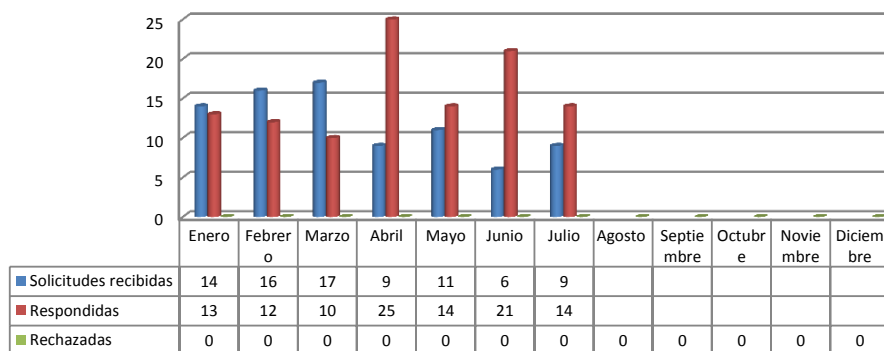

DIRECCIÓN GENERAL DE PUERTOS E INDUSTRIAS MARÍTIMAS AUXILIARES
SUBDIRECCIÓN DE INDUSTRIAS MARÍTIMAS AUXILIARES
DEPARTAMENTO DE CONCESIONES
ESTADÍSTICA DE LICENCIA DE OPERACIÓN Y CONCESIONES DE ÁREA
01/7/2019 - 31/7/2019
PRÒXIMA ACTUALIZACIÓN 5/9/2019

1- LICENCIAS DE OPERACIÓN
SEGUIMIENTO DE LICENCIA DE OPERACIÓN

	Solicitudes recibidas	Respondidas	Rechazadas
Enero	14	13	0
Febrero	16	12	0
Marzo	17	10	0
Abril	9	25	0
Mayo	11	14	0
Junio	6	21	0
Julio	9	14	0
Agosto			0
Septiembre			0
Octubre			0
Noviembre			0
Diciembre			0

SEGUIMIENTO DE LICENCIA DE OPERACIÓN

Fuente: Departamento de Concesiones